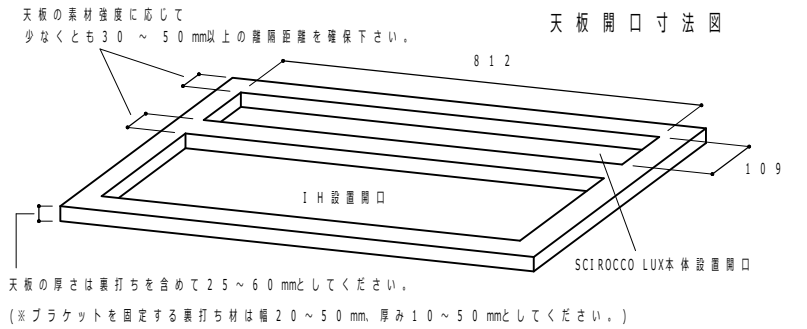

下部ブラケット(巻線部固定用)
55 ~ 175 mm 調整可能

◇注意事項◇

- ① ガスコンロおよび国産IH調理器との併用はできません。誤作動や故障、火災の原因となることがございます。
- ② コンセントは定格125V 10A以上のアース付きコンセント (Panasonic WK3001の同等品) をご用意ください。
- ③ 排気ダクトの長さは10 mを超えることのないようにしてください。90°の曲がりカーブが直線1.5 mに相当します。
- ④ フレキシブルダクトの使用は推奨されません。フード本来の排気性能が損なわれます。エルボが連続する形で配管を行わないでください。
- ⑤ 排気ダクト径は150 mmとしてください。

※予告なく仕様等の変更を行うことがございます。

型名	Speed	風量 (m3/h)		消費電力 (W)		騒音 (dB)	作成	2019.11.06	更新	2020.11.11	尺度	1/15
		50Hz	60Hz	50Hz	60Hz		梱包サイズ	本体: 96x28x80cm	フック: 45x45x33cm	製品重量	約 35kg	
SCIROCCO LUX	1	185	170	50	50	42	定格	120V 50Hz/60Hz		梱包重量	約 40kg	
	2	300	280	95	95	53	プラグ形状	平2ピン+アースピン		電源ケーブル長さ	1.3m	
	3	370	335	125	120	57	型名	SCIROCCO LUX		型番	110.0476.866	
	4	440	415	160	160	62						
	i	630	620	340	340	69	WESTERN OSAKA Co., Ltd.					
										図名	製品姿図	