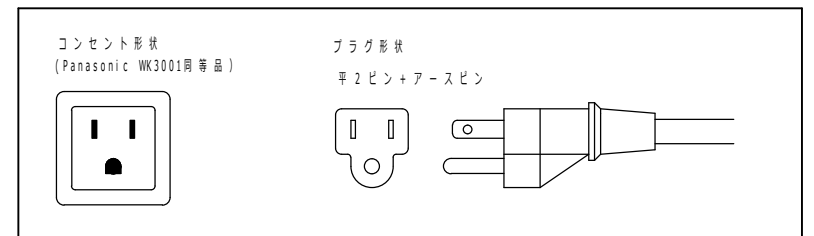

下部ブラケット(巻線部固定用)
55 ~ 175 mm 調整可能

◇注意事項◇

- ① ガスコンロおよび国産IH調理器との併用はできません。誤作動や故障、火災の原因となることがございます。
- ② コンセントは定格125V 10A以上のアース付きコンセント (Panasonic WK3001の同等品) をご用意ください。
- ③ 排気ダクトの長さは10 mを超えることのないようにしてください。90°の曲がりカーブが直線1.5 mに相当します。
- ④ フレキシブルダクトの使用は推奨されません。フード本来の排気性能が損なわれます。エルボが連続する形で配管を行わないでください。
- ⑤ 排気ダクト径は150 mmとしてください。

※予告なく仕様等の変更を行うことがございます。

型名	Speed	風量 (m3/h)		消費電力 (W)		騒音 (dB)	作成	2019.11.06	更新	2020.11.11	尺度	1/15
		50Hz	60Hz	50Hz	60Hz		梱包サイズ	本体: 96x28x80cm	フック: 45x45x33cm	製品重量	約 35kg	
SCIROCCO LUX	1	185	170	50	50	42	定格	120V 50Hz/60Hz		梱包重量	約 40kg	
	2	300	280	95	95	53	プラグ形状	平2ピン+アースピン		電源ケーブル長さ	1.3m	
	3	370	335	125	120	57	型名	SCIROCCO LUX		型番	110.0476.866	
	4	440	415	160	160	62						
	i	630	620	340	340	69	WESTERN OSAKA Co., Ltd.					
										図名	製品姿図	