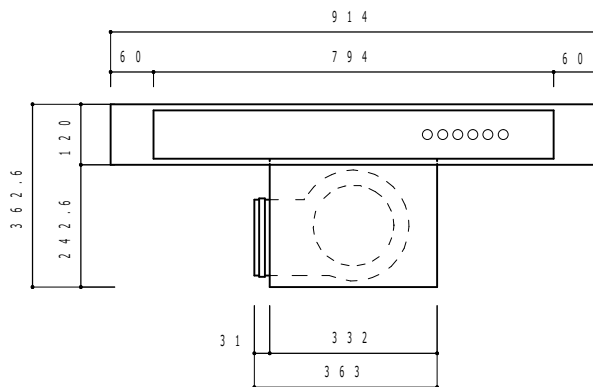

下部ブラケット(巻線部固定用)
55 ~ 175 mm 調整可能

◇注意事項◇

- ① ガスコンロおよび国産IH調理器との併用はできません。誤作動や故障、火災の原因となることがございます。
- ② コンセントは定格125V 10A以上のアース付きコンセント (Panasonic WK3001の同等品) をご用意ください。
- ③ 排気ダクトの長さは10 mを超えることのないようにしてください。90°の曲がりカーブが直線1.5 mに相当します。
- ④ フレキシブルダクトの使用は推奨されません。フード本来の排気性能が損なわれます。エルボが連続する形で配管を行わないでください。
- ⑤ 排気ダクト径は150 mmとしてください。

※予告なく仕様等の変更を行うことがございます。

型名	Speed	風量 (m3/h)		消費電力 (W)		騒音 (dB)	作成	2019.11.06	更新	2020.11.11	尺度	1/15
		50Hz	60Hz	50Hz	60Hz		梱包サイズ	本体: 96x28x80cm	フック: 45x45x33cm	製品重量	約 35kg	
SCIROCCO LUX	1	185	170	50	50	42	定格	120V 50Hz/60Hz		梱包重量	約 40kg	
	2	300	280	95	95	53	プラグ形状	平2ピン+アースピン		電源ケーブル長さ	1.3m	
	3	370	335	125	120	57	型名	SCIROCCO LUX		型番	110.0476.866	
	4	440	415	160	160	62						
	i	630	620	340	340	69	WESTERN OSAKA Co., Ltd.					
										図名	製品姿図	