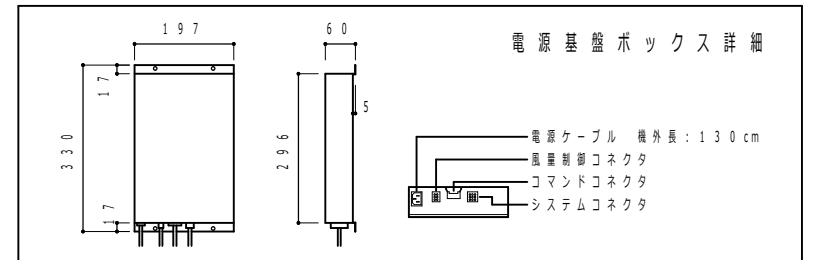

下部ブラケット(巻線部固定用)
55 ~ 175 mm 調整可能

◇注意事項◇

- ① ガスコンロおよび国産IH調理器との併用はできません。誤作動や故障、火災の原因となることがございます。
- ② コンセントは定格125V 10A以上のアース付きコンセント (Panasonic WK3001の同等品) をご用意ください。
- ③ 排気ダクトの長さは10 mを超えることのないようにしてください。90°の曲がりカーブが直線1.5 mに相当します。
- ④ フレキシブルダクトの使用は推奨されません。フード本来の排気性能が損なわれます。エルボが連続する形で配管を行わないでください。
- ⑤ 排気ダクト径は150 mmとしてください。

※予告なく仕様等の変更を行うことがございます。

型名	Speed	風量 (m3/h)		消費電力 (W)		騒音 (dB)	作成	2019.11.06	更新	2020.11.11	尺度	1/15
		50Hz	60Hz	50Hz	60Hz		梱包サイズ	本体: 96x28x80cm	フック: 45x45x33cm	製品重量	約 35kg	
SCIROCCO LUX	1	185	170	50	50	42	定格	120V 50Hz/60Hz		梱包重量	約 40kg	
	2	300	280	95	95	53	プラグ形状	平2ピン+アースピン		電源ケーブル長さ	1.3m	
	3	370	335	125	120	57	型名	SCIROCCO LUX		型番	110.0476.866	
	4	440	415	160	160	62						
	i	630	620	340	340	69	WESTERN OSAKA Co., Ltd.					
										図名	製品姿図	