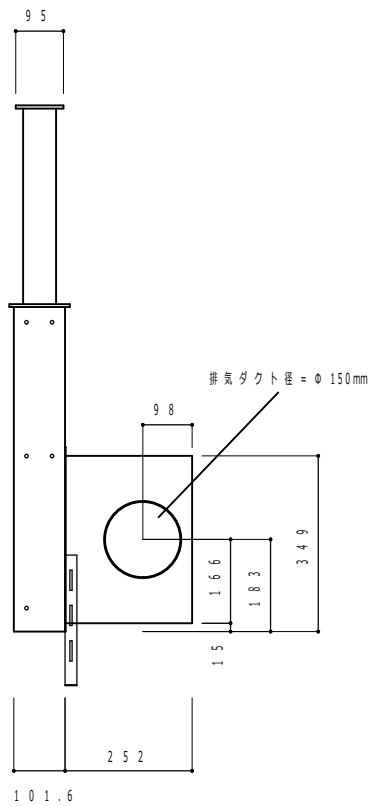

下部ブラケット(巻線部固定用)
55 ~ 175 mm 調整可能

◇注意事項◇

- ① ガスコンロおよび国産IH調理器との併用はできません。誤作動や故障、火災の原因となることがございます。
- ② コンセントは定格125V 10A以上のアース付きコンセント (Panasonic WK3001の同等品) をご用意ください。
- ③ 排気ダクトの長さは10 mを超えることのないようにしてください。90°の曲がりカーブが直線1.5 mに相当します。
- ④ フレキシブルダクトの使用は推奨されません。フード本来の排気性能が損なわれます。エルボが連続する形で配管を行わないでください。
- ⑤ 排気ダクト径は150 mmとしてください。

※予告なく仕様等の変更を行うことがございます。

型名	Speed	風量 (m3/h)		消費電力 (W)		騒音 (dB)	作成	2019.11.06	更新	2020.11.11	尺度	1/15
		50Hz	60Hz	50Hz	60Hz		梱包サイズ	本体: 96x28x80cm	フック: 45x45x33cm	製品重量	約 35kg	
SCIROCCO LUX	1	185	170	50	50	42	定格	120V 50Hz/60Hz		梱包重量	約 40kg	
	2	300	280	95	95	53	プラグ形状	平2ピン+アースピン		電源ケーブル長さ	1.3m	
	3	370	335	125	120	57	型名	SCIROCCO LUX		型番	110.0476.866	
	4	440	415	160	160	62						
	i	630	620	340	340	69	WESTERN OSAKA Co., Ltd.					
										図名	製品姿図	